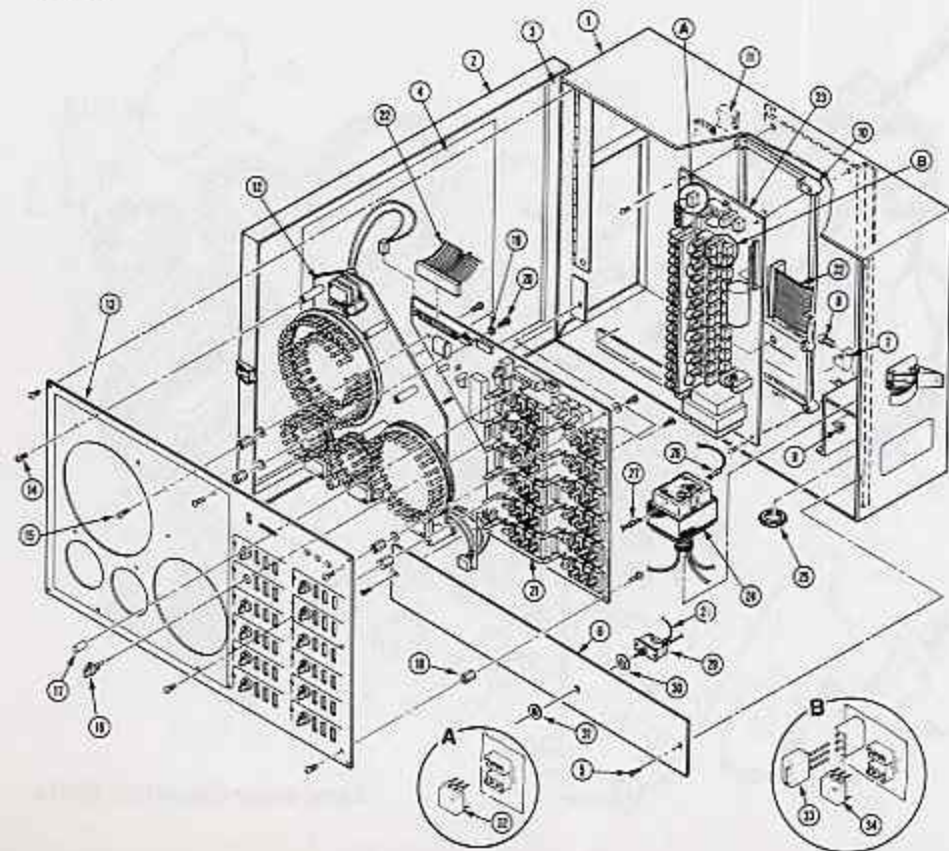

H300 Mounting Plate Assy.

5	363-2726
6	
9	89-0448
24	35-7785

MICRO-SWITCH CONTACT OR
RONDELLE CADRAN HEURE
KIT CADRAN HEURE
MOTEUR 24 VOLTS H-300

1	35-5794
17	363-2287
21	37-4780
23	35-4782
24	363-2547
32	363-1094
33	363-1026
34	360-0955
	360-0746
	35-7469
	35-5982

BOITIER H-300
 BOUTON
 PLATINE TEMPO
 PLATINE BORNIERIERS TRIAC
 TRANSFORMATEUR 220V/24V
 IC, 4N 28 LIN
 TRIAC 4.0A 200V
 TRIAC, MOC, 3010, 6 PIN, DVC
 FUSIBLE 1,5 A
 KIT H-312 (12, 21 à 23, 32, 33 & 35)
 PLATINE TEMPO COMPLETE (12 à 21)

1	35-4585	BOITIER H-318/324
	35-5964	PLATINE TEMPO COMPLETE H-318 (12 à 21)
	35-5965	PLATINE TEMPO COMPLETE H-324 (12 à 21)
17	363-2287	BOUTON
21	35-5957	PLATINE TEMPO H-318
21	35-5956	PLATINE TEMPO H-324
24	35-5959	PLATINE BORNIER + 6 (H-318)
24	35-5960	PLATINE BORNIER + 12 (H-324)
26	35-4782	PLATINE BORNIER TRIAC
27	363-2547	TRANSFORMATEUR 220V/24V
35	363-1094	IC, 4N 28 LIN
36	363-1026	TRIAC, 4.0 A, 200V
37	360-0955	IC TRIAC, MOC, 3010, 6 PIN, DVC
	360-0749	FUSIBLE 1,5 A
	35-7765	KIT SERVICE H-318
	35-7766	KIT SERVICE H-324