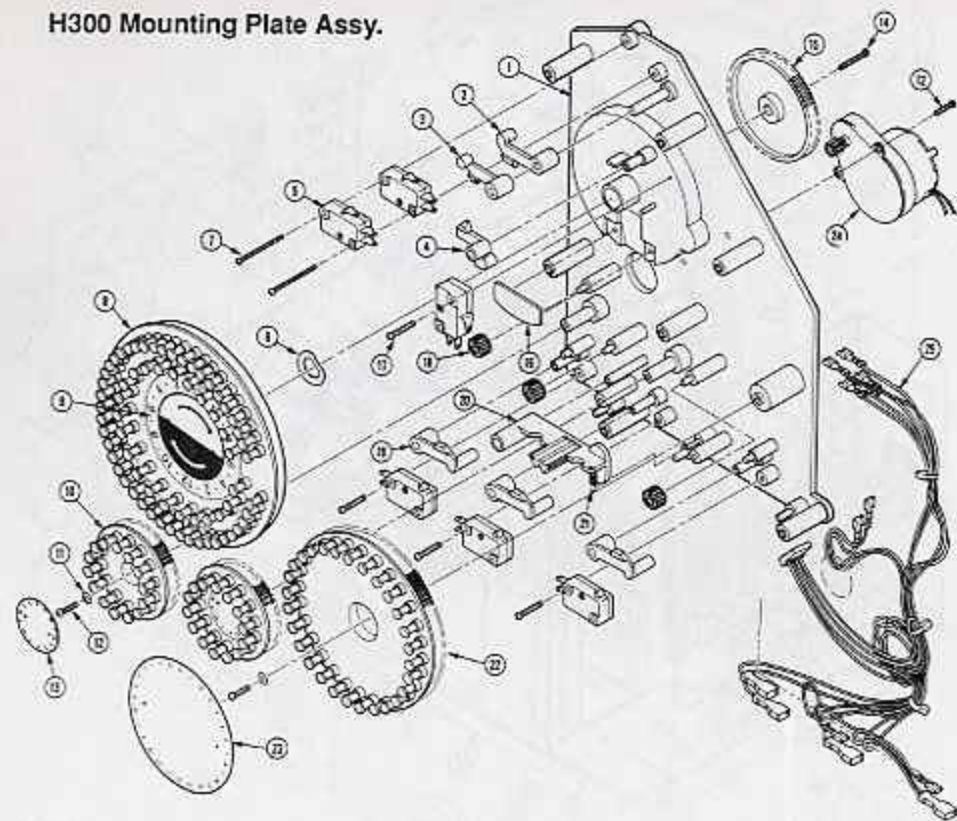

H300 Mounting Plate Assy.

5	363-2726
6	
9	89-0448
24	35-7785

MICRO-SWITCH CONTACT OR
RONDELLE CADRAN HEURE
KIT CADRAN HEURE
MOTEUR 24 VOLTS H-300

1	35-5794
17	363-2287
21	37-4780
23	35-4782
24	363-2547
32	363-1094
33	363-1026
34	360-0955
	360-0746
	35-7469
	35-5982

BOITIER H-300
 BOUTON
 PLATINE TEMPO
 PLATINE BORNIERIERS TRIAC
 TRANSFORMATEUR 220V/24V
 IC, 4N 28 LIN
 TRIAC 4.0A 200V
 TRIAC, MOC, 3010, 6 PIN, DVC
 FUSIBLE 1,5 A
 KIT H-312 (12, 21 à 23, 32, 33 & 35)
 PLATINE TEMPO COMPLETE (12 à 21)

1	35-4585	BOITIER H-318/324
	35-5964	PLATINE TEMPO COMPLETE H-318 (12 à 21)
	35-5965	PLATINE TEMPO COMPLETE H-324 (12 à 21)
17	363-2287	BOUTON
21	35-5957	PLATINE TEMPO H-318
21	35-5956	PLATINE TEMPO H-324
24	35-5959	PLATINE BORNIER + 6 (H-318)
24	35-5960	PLATINE BORNIER + 12 (H-324)
26	35-4782	PLATINE BORNIER TRIAC
27	363-2547	TRANSFORMATEUR 220V/24V
35	363-1094	IC, 4N 28 LIN
36	363-1026	TRIAC, 4.0 A, 200V
37	360-0955	IC TRIAC, MOC, 3010, 6 PIN, DVC
	360-0749	FUSIBLE 1,5 A
	35-7765	KIT SERVICE H-318
	35-7766	KIT SERVICE H-324