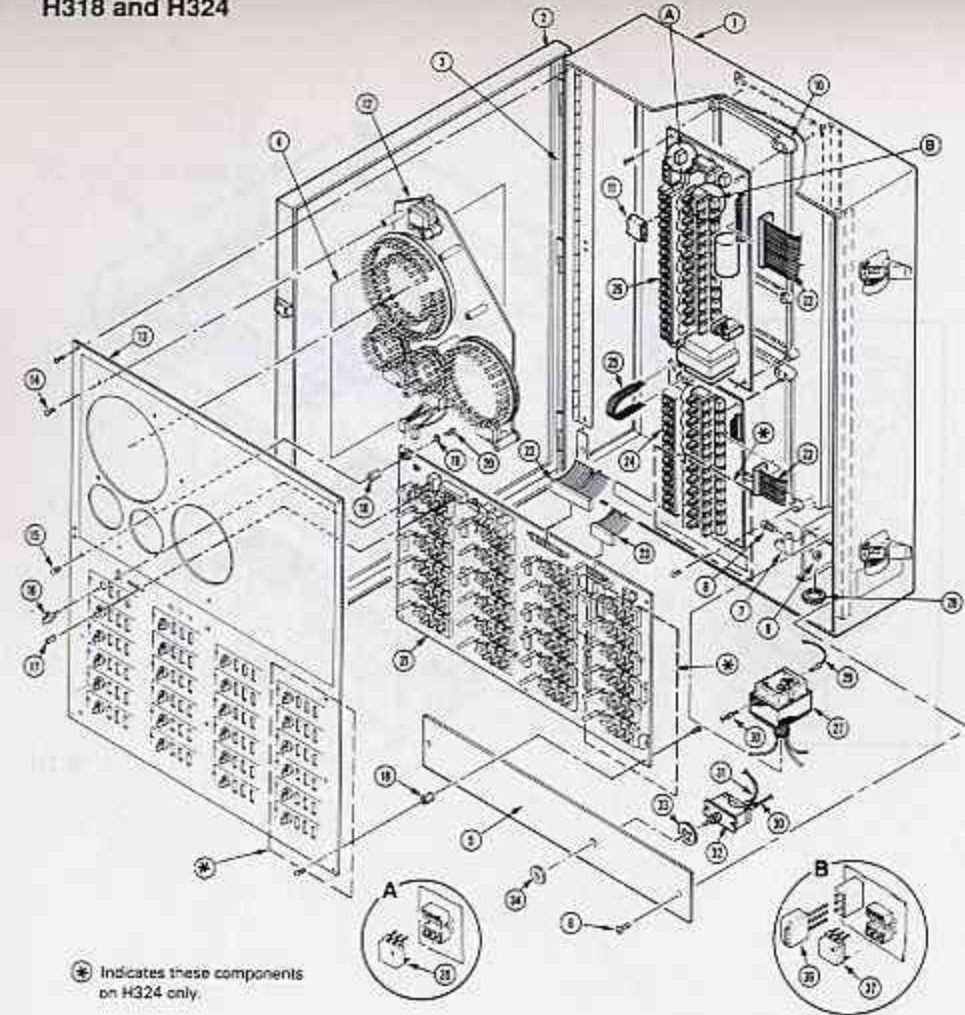

H300 Mounting Plate Assy.

5	363-2726
6	
9	89-0448
24	35-7785

MICRO-SWITCH CONTACT OR
RONDELLE CADRAN HEURE
KIT CADRAN HEURE
MOTEUR 24 VOLTS H-300

1	35-5794
17	363-2287
21	37-4780
23	35-4782
24	363-2547
32	363-1094
33	363-1026
34	360-0955
	360-0746
	35-7469
	35-5982

BOITIER H-300
 BOUTON
 PLATINE TEMPO
 PLATINE BORNIERIERS TRIAC
 TRANSFORMATEUR 220V/24V
 IC, 4N 28 LIN
 TRIAC 4.0A 200V
 TRIAC, MOC, 3010, 6 PIN, DVC
 FUSIBLE 1,5 A
 KIT H-312 (12, 21 à 23, 32, 33 & 35)
 PLATINE TEMPO COMPLETE (12 à 21)

1	35-4585	BOITIER H-318/324
	35-5964	PLATINE TEMPO COMPLETE H-318 (12 à 21)
	35-5965	PLATINE TEMPO COMPLETE H-324 (12 à 21)
17	363-2287	BOUTON
21	35-5957	PLATINE TEMPO H-318
21	35-5956	PLATINE TEMPO H-324
24	35-5959	PLATINE BORNIER + 6 (H-318)
24	35-5960	PLATINE BORNIER + 12 (H-324)
26	35-4782	PLATINE BORNIER TRIAC
27	363-2547	TRANSFORMATEUR 220V/24V
35	363-1094	IC, 4N 28 LIN
36	363-1026	TRIAC, 4.0 A, 200V
37	360-0955	IC TRIAC, MOC, 3010, 6 PIN, DVC
	360-0749	FUSIBLE 1,5 A
	35-7765	KIT SERVICE H-318
	35-7766	KIT SERVICE H-324