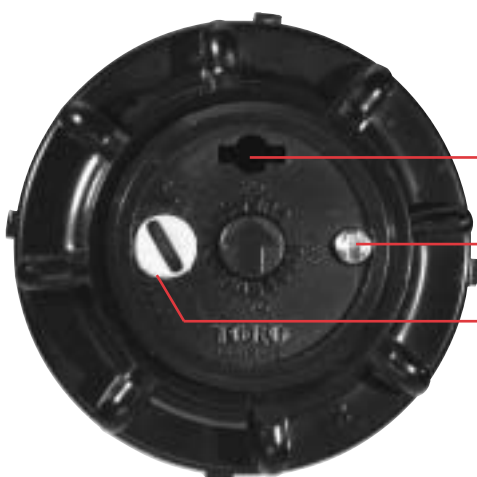

## Turbine 1/2"

*La turbine Mini8 apporte la réponse pour équiper les surfaces trop petites pour des turbines classiques et trop grandes pour des tuyères.. En se substituant aux tuyères, la turbine Mini 8 permet de réduire le prix du mètre carré arrosé et de simplifier les réseaux avec moins d'électrovannes.*

*Sans compromis de qualité la turbine Mini 8 s'intègre dans la gamme des turbines Toro SimpleSet, EzAdjust. Elle vous procure un nouvel outil pour couvrir tous les besoins des installations résidentielles.*

**Repérage très facile du secteur d'arrosage visible sur le dessus de l'arroseur**

Encoche pour soulever la tourette

Vis brise-jet pour régler la portée du jet

Réglage du secteur d'arrosage de 45° à 360°