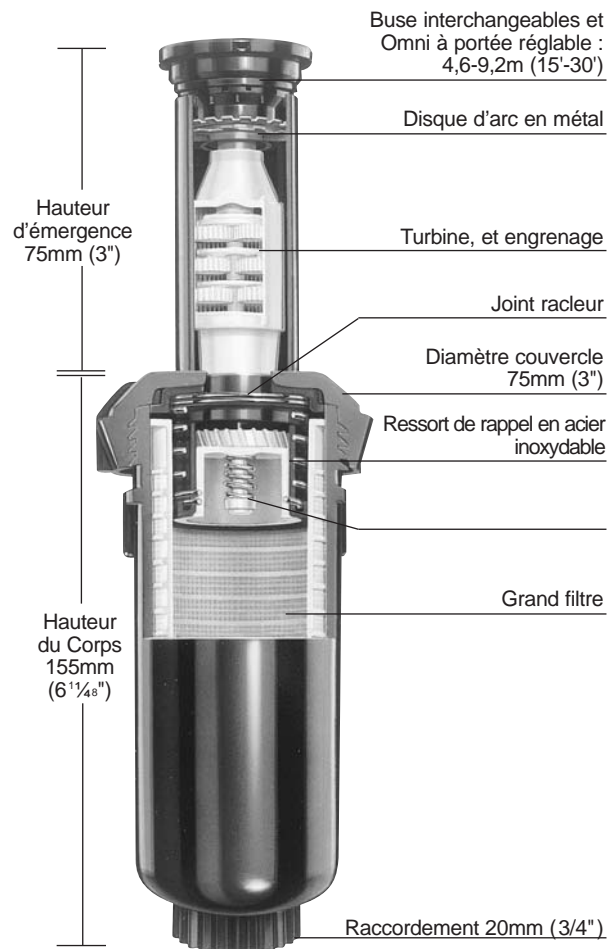

### Caractéristiques

- Jets multiples rotatifs assurent une pénétration sans ruissellement de l'eau sur les sols en pente et compactés
- Pluviométrie uniforme quelque soit le secteur arrosé ou le n° de buse
- Choix de 6 buses et 9 disques d'arc interchangeables
- Entraînement par turbine et engrenages planétaires très haute longévité
- Grand filtre de protection
- Construction robuste en plastique hautes performances et acier inoxydable
- Couvercle mauve disponible indiquant l'utilisation d'eau recyclée :
  - Couvercle Buse Omni (réf produit 89-7853)
  - Couvercle Buse Omni, hi-pop (réf produit 89-7854)
  - Couvercle Buse Standard (réf produit 89-7889)

### Modèles standard et Hi-Pop 300mm (12") escamotables

- Escamotables
- Ressort de rappel en acier inoxydable
- Joint raqueur
- Surface exposée minimale
- Installation au niveau du sol
- 300mm (12") entrée latérale sur les corps Hi-pop

### Modèle non escamotable

- Pression d'utilisation recommandée : 2,4-3,5 bars (35-50 PSI)
- Pression d'utilisation maximale : 5,2 bars (75 PSI)
- Raccordement taraudé femelle 13mm (1/2")
- Dimensions:
  - Diamètre à la base : 50mm (2")
  - Hauteur : 150mm (6")
- Le clapet anti-vidange Check-0-Matic maintient une colonne d'eau de 2,4m (8')

### Modèle High Pop

- Pression d'utilisation recommandée : 2,4-3,5 bars (35-50 PSI)
- Pression d'utilisation maximale : 5,2 bars (75 PSI)
- Hauteur d'émergence : 290mm (11<sup>3</sup>/<sub>4</sub>" )
- Raccordement fileté femelle 20mm (3/4")
- Entrée latérale : 180mm (7") du haut de l'arroseur à l'axe du raccordement
- Dimensions :
  - Diamètre du corps : 59mm (2<sup>3</sup>/<sub>8</sub>" )
  - Diamètre du couvercle : 75mm (3")
  - Hauteur : 405mm (16")
- Couvercle verrouillable standard