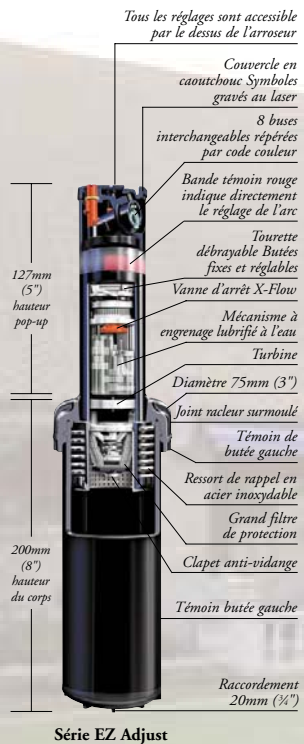

Performances et Fiabilité

L'ARROSEUR ET TURBINE

EZ Adjust™

Il fait tout ce que vous voulez qu'un arroseur fasse - facilement.

Série 340

Arroseurs Toro Série 340 à jets multiples rotatifs. Réputés tant pour leur fiabilité que pour leur rendement les arroseurs à jets multiples Toro se reconnaissent facilement à leurs jets rotatifs donnant un superbe effet de carrousel d'eau. Conçus pour des surfaces petites et moyennes plantées de gazon, d'arbustes ou de massifs.

Série 570

Equipés d'un joint basse pression permettant une chasse des débris à la rétraction, les modèles 570Z sont parfaits pour les petites pelouses et les espaces paysagers complexes. 7 tuyères escamotables et une large gamme de buses interchangeables offrent des possibilités illimitées.

Puissance et Endurance

ELECTROVANNES

EZ Flo Plus

La vannes Toro's EZ Flo™ Plus offre aux particuliers ce qu'ils recherchent: fiabilité tout en restant simple.

Modèles Electriques en 25mm (1")

- Ouverture manuelle avec écoulement interne
- Ouverture manuelle avec écoulement externe (pour purger)
- Diaphragme renforcé en Santoprene®, pour une durée de vie prolongée et pour prévenir les fuites
- Couvercle vissable, pour une maintenance rapide et simplifiée
- Maintenance facile sans démontage
- Aiguille de guidage en acier inox
- Options:
 - Modèles mâle X mâle et femelle X femelle disponibles
 - Réglage du débit
 - Sans solénoïde