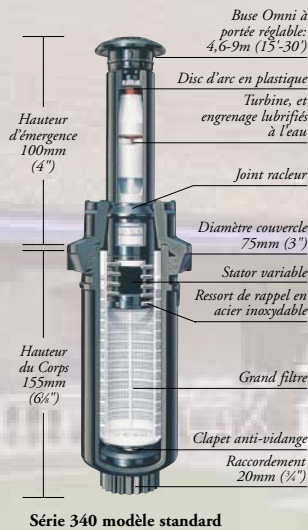

Performances et Fiabilité

L'ARROSEUR ET TURBINE

EZ Adjust™

Il fait tout ce que vous voulez qu'un arroseur fasse - facilement.

Série 340

Arroseurs Toro Série 340 à jets multiples rotatifs. Réputés tant pour leur fiabilité que pour leur rendement les arroseurs à jets multiples Toro se reconnaissent facilement à leurs jets rotatifs donnant un superbe effet de carrousel d'eau. Conçus pour des surfaces petites et moyennes plantées de gazon, d'arbustes ou de massifs.

Série 570

Equipés d'un joint basse pression permettant une chasse des débris à la rétraction, les modèles 570Z sont parfaits pour les petites pelouses et les espaces paysagers complexes. 7 tuyères escamotables et une large gamme de buses interchangeables offrent des possibilités illimitées.

Puissance et Endurance

ELECTROVANNES

EZ Flo Plus

La vannes Toro's EZ Flo™ Plus offre aux particuliers ce qu'ils recherchent: fiabilité tout en restant simple.

Modèles Electriques en 25mm (1")

- Ouverture manuelle avec écoulement interne
- Ouverture manuelle avec écoulement externe (pour purger)
- Diaphragme renforcé en Santoprene®, pour une durée de vie prolongée et pour prévenir les fuites
- Couvercle vissable, pour une maintenance rapide et simplifiée
- Maintenance facile sans démontage
- Aiguille de guidage en acier inox
- Options:
 - Modèles mâle X mâle et femelle X femelle disponibles
 - Réglage du débit
 - Sans solénoïde