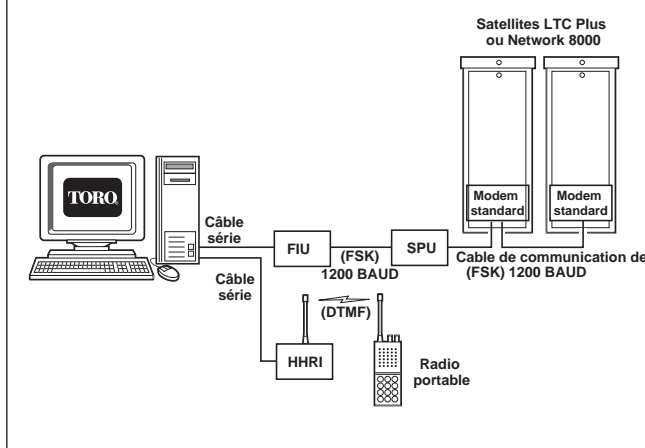

### Système de téléappel numérique sans fil OSMAC

**Prévoir :**

- Unité centrale SitePro
- Station de base OSMAC
- Radio portable avec clavier DTMF
- Antenne sur mât (fournisseur externe)
- Satellites OSMAC RDR

### Système de téléappel numérique sans fil OSMAC série E

**Prévoir :**

- Unité centrale OSMAC (SitePro)
- Station de base OSMAC
- Radio portable avec clavier DTMF
- Antenne sur mât (fournisseur externe)
- Satellite OSMAC Série E

### Network LTC Plus ou Network 8000 avec Liaison bidirectionnelle par câble

**Fournir :**

- Unité centrale SitePro
- Interface radio Network Hand-held (HHRI) (logiciel Network Hand-held inclus)
- Radio portable avec clavier DTMF
- Antenne sur mât (fournisseur externe)
- Satellites Network LTC Plus ou Network 8000

### Network LTC Plus ou Network 8000 avec liaison par réseau téléphonique RTC ou liaison radio bidirectionnelle

**Fournir :**

- Unité centrale SitePro
- Interface radio Network Hand-held (HHRI) (logiciel Network Hand-held inclus)
- Une radio de base (source externe)
- Deux radio portable
- 2 antennes sur mât (fournisseur externe)
- Satellites Network LTC Plus ou Network 8000 avec Network Radio-link