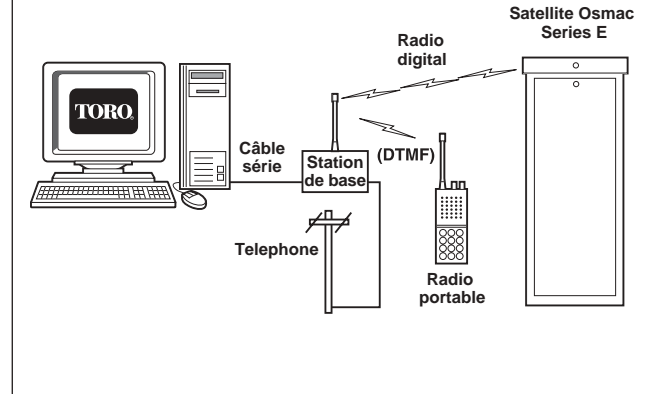

## Options de communication Toro

### Système de téléappel numérique sans fil OSMAC

**Prévoir :**

- Unité centrale SitePro
- Station de base OSMAC
- Radio portable avec clavier DTMF
- Antenne sur mât (fournisseur externe)
- Satellites OSMAC RDR

### Système de téléappel numérique sans fil OSMAC série E

**Prévoir :**

- Unité centrale OSMAC (SitePro)
- Station de base OSMAC
- Radio portable avec clavier DTMF
- Antenne sur mât (fournisseur externe)
- Satellite OSMAC Série E

### Network LTC Plus ou Network 8000 avec Liaison bidirectionnelle par câble

**Fournir :**

- Unité centrale SitePro
- Interface radio Network Hand-held (HHRI) (logiciel Network Hand-held inclus)
- Radio portable avec clavier DTMF
- Antenne sur mât (fournisseur externe)
- Satellites Network LTC Plus ou Network 8000