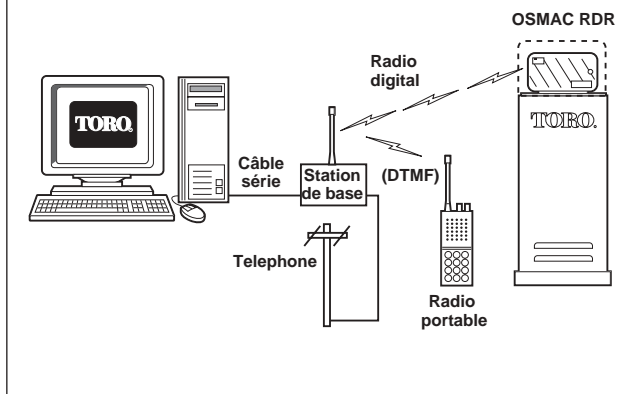

## Options de communication Toro

### Système de téléappel numérique sans fil OSMAC

**Prévoir :**

- Unité centrale SitePro
- Station de base OSMAC
- Radio portable avec clavier DTMF
- Antenne sur mât (fournisseur externe)
- Satellites OSMAC RDR

### Système de téléappel numérique sans fil OSMAC série E

**Prévoir :**

- Unité centrale OSMAC (SitePro)
- Station de base OSMAC
- Radio portable avec clavier DTMF
- Antenne sur mât (fournisseur externe)
- Satellite OSMAC Série E

### Network LTC Plus ou Network 8000 avec Liaison bidirectionnelle par câble

**Fournir :**

- Unité centrale SitePro
- Interface radio Network Hand-held (HHRI) (logiciel Network Hand-held inclus)
- Radio portable avec clavier DTMF
- Antenne sur mât (fournisseur externe)
- Satellites Network LTC Plus ou Network 8000