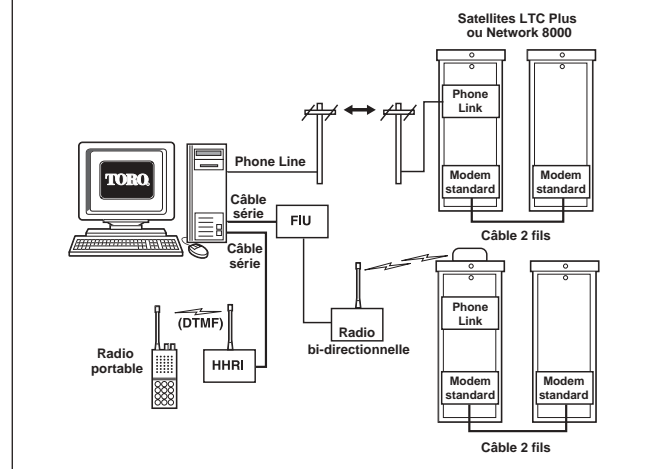

### Système de téléappel numérique sans fil OSMAC

**Prévoir :**

- Unité centrale SitePro
- Station de base OSMAC
- Radio portable avec clavier DTMF
- Antenne sur mât (fournisseur externe)
- Satellites OSMAC RDR

### Système de téléappel numérique sans fil OSMAC série E

**Prévoir :**

- Unité centrale OSMAC (SitePro)
- Station de base OSMAC
- Radio portable avec clavier DTMF
- Antenne sur mât (fournisseur externe)
- Satellite OSMAC Série E

### Network LTC Plus ou Network 8000 avec Liaison bidirectionnelle par câble

**Fournir :**

- Unité centrale SitePro
- Interface radio Network Hand-held (HHRI) (logiciel Network Hand-held inclus)
- Radio portable avec clavier DTMF
- Antenne sur mât (fournisseur externe)
- Satellites Network LTC Plus ou Network 8000

### Network LTC Plus ou Network 8000 avec liaison par réseau téléphonique RTC ou liaison radio bidirectionnelle

**Fournir :**

- Unité centrale SitePro
- Interface radio Network Hand-held (HHRI) (logiciel Network Hand-held inclus)
- Une radio de base (source externe)
- Deux radio portable
- 2 antennes sur mât (fournisseur externe)
- Satellites Network LTC Plus ou Network 8000 avec Network Radio-link