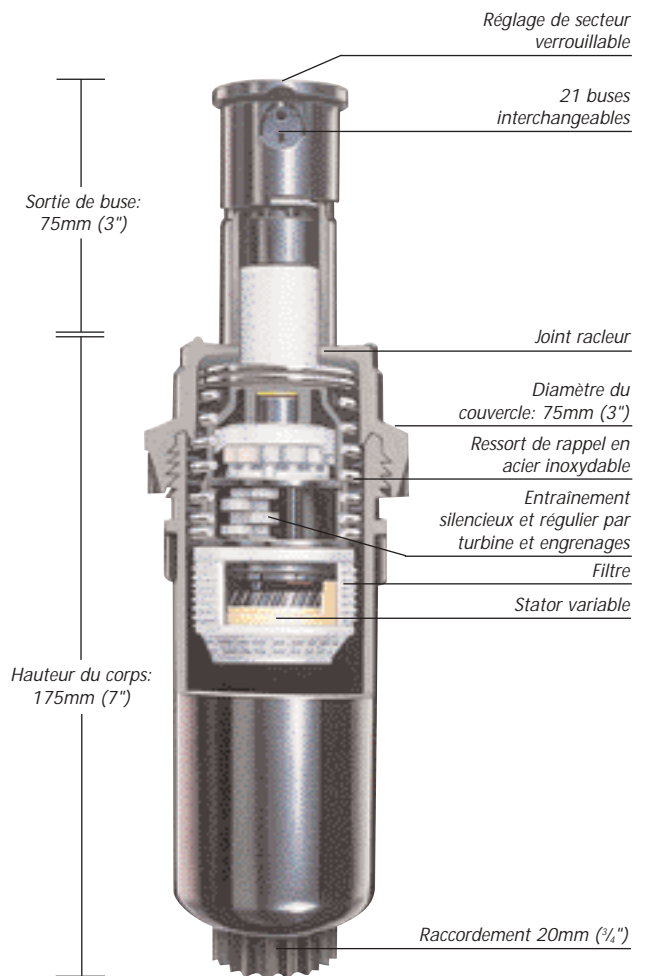

Arroseurs Toro Série Super 700

Rayon: 6,4-16m (21'-52')

Caractéristiques

- Modèle à cercle complet et à secteur réglable (40°-330°)
- 21 buses interchangeables (Trajectoire standard, basse ou plate)
- Vis de réglage permettant de réduire le rayon de 25%
- Buses à débit proportionnel
- Réglage de secteur verrouillable (résistant au vandalisme)
- Les clapets anti-vidange évitent le gaspillage de l'eau par les points bas en maintenant pleines les canalisations secondaires (les clapets anti-vidange sont livrés d'origine avec les modèles commerciaux et Hi-pop)
- Porte buse en acier-inoxydable (S700C)
- Couvercle verrouillable S700C, Hi-Pop
- Entraînement par turbine et engrenage assurant une longévité exceptionnelle
- Filtre protégeant les buses du colmatage
- Ressort de rappel en acier inoxydable
- Joint racler
- Construction robuste en matière plastique hautes performances et acier inoxydable
- Diamètre exposé réduit
- Installation au niveau du sol
- Option couvercle en caoutchouc (Référence 700-10)

Spécifications

Performance des buses:

- Débit: 5,0-44,3 l/mn (0.11-9.75 GPM)
- Plage de fonctionnement optimale: 1,7-3,5 bars (25-50 PSI)
- Pression d'utilisation recommandée: 1,7-5,2 bars (25-75 PSI)
- Pression d'utilisation maximale: 5,2 bars (75 PSI)
- Trajectoire:
  - Angle standard: 25°
  - Angle bas: 15°
  - Angle plat: 7°

Super 700 Lawn Pop-Up